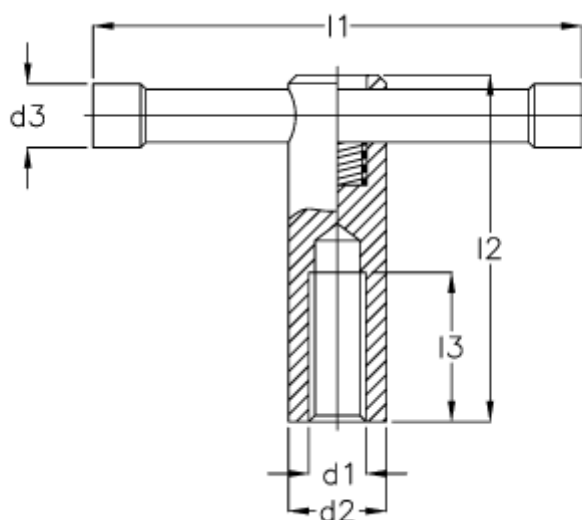

Varenummer: 20478514
Beskrivelse: E+G
T-spændegreb DIN 6307-M16

Mål

d1 = M 16

d2 = 24

d3 = 13

l1 = 120

l2 = 85

l3 = 35